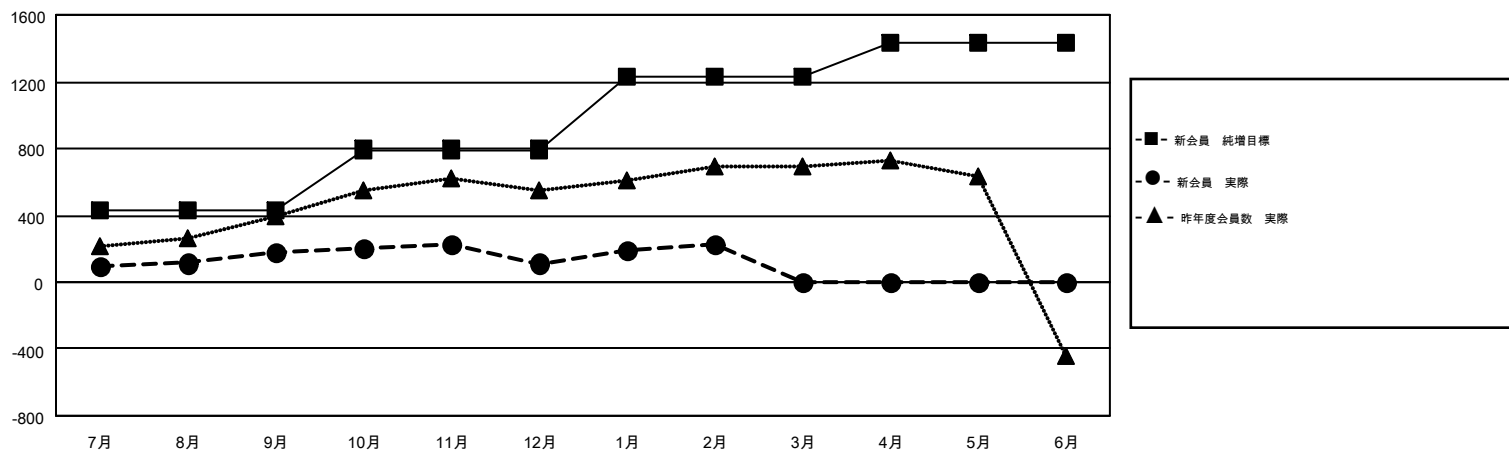

GMT MONTHLY MEMBERSHIP PROGRESS REPORT

Results as of: 2/28/2017

Multiple District 337

LOCATION: JAPAN

GMT: MASAYOSHI MARUYAMA

GMT会則地域 5-Jap

クラブ				名			
結果: 2016-2017				結果: 2016-2017			
四半期	新クラブ目標	新クラブ	解散クラブ	四半期	新会員 (再入会と転入を含めない) 純増目標	新会員 (再入会と転入を含めない) 実際	退会者 (転籍を含む) 実際
7月/8月/9月	1	0	3	7月/8月/9月	429	516	339
10月/11月/12月	1	0	0	10月/11月/12月	365	264	328
1月/2月/3月	2	0	0	1月/2月/3月	433	270	158
4月/5月/6月	4	0	0	4月/5月/6月	206	0	0

新クラブ目標及び実績累計

会員目標及び実績累計

解散クラブ: 3	310 CLUBS OF 402 一名以上の新会員を登録	男女別	
退会者		男性	12,524 (73.57%)
物故会員 83	会員累計データを見るには、 ここをクリック	女性	4,500 (26.43%)
クラブ解散 15		世帯主/家族会員合計	6,941
その他 727		国際会費半額の家族会員	3,961
合計 825			