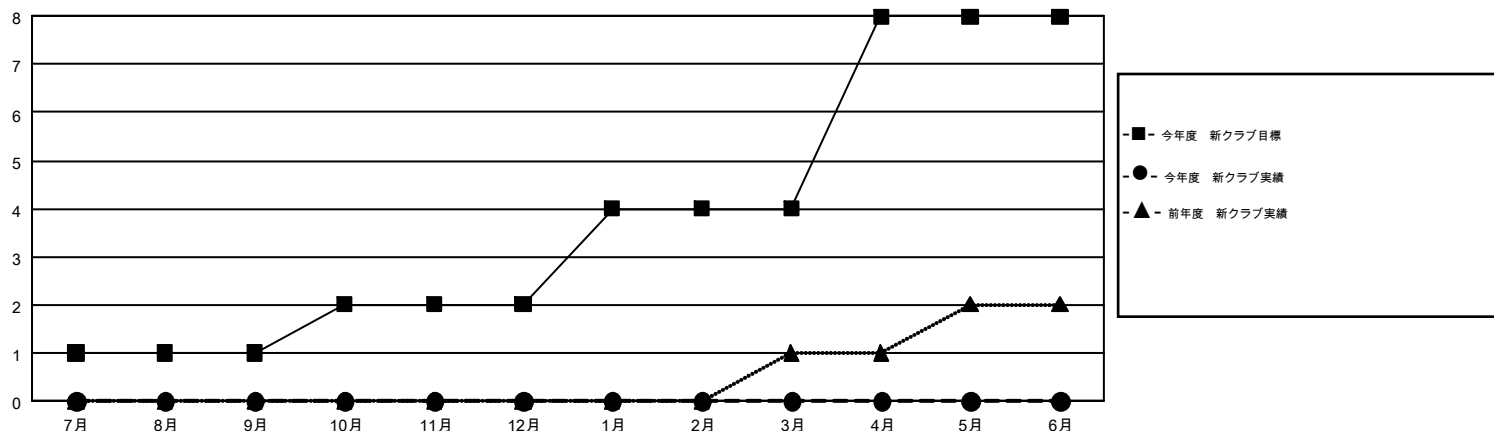

GMT MONTHLY MEMBERSHIP PROGRESS REPORT

Results as of: 2/28/2017

Multiple District 337

LOCATION: JAPAN

GMT: MASAYOSHI MARUYAMA

GMT会則地域 5-Jap

クラブ				名			
結果: 2016-2017				結果: 2016-2017			
四半期	新クラブ目標	新クラブ	解散クラブ	四半期	新会員 (再入会と転入を含めない) 純増目標	新会員 (再入会と転入を含めない) 実際	退会者 (転籍を含む) 実際
7月/8月/9月	1	0	3	7月/8月/9月	429	516	339
10月/11月/12月	1	0	0	10月/11月/12月	365	264	328
1月/2月/3月	2	0	0	1月/2月/3月	433	270	158
4月/5月/6月	4	0	0	4月/5月/6月	206	0	0

新クラブ目標及び実績累計

会員目標及び実績累計

解散クラブ: 3	310 CLUBS OF 402 一名以上の新会員を登録	男女別	
退会者		男性	12,524 (73.57%)
物故会員 83	会員累計データを見るには、 ここをクリック	女性	4,500 (26.43%)
クラブ解散 15		世帯主/家族会員合計	6,941
その他 727		国際会費半額の家族会員	3,961
合計 825			